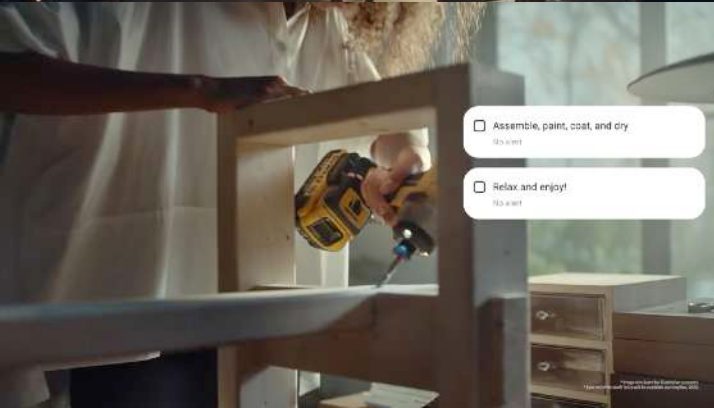

*본 프로모션은 삼성전자의 별도 공지사항을 따릅니다. (www.samsung.com/kr/promo/note20air)

SAMSUNG Galaxy Note 20

Together is Better

Date: 07.2020
LOCATION_KOREA
CLIENT_SAMSUNG
AGENCY_CHEIL WORLDWIDE

SAMSUNG

Assemble, paint, coat, and dry
15 min